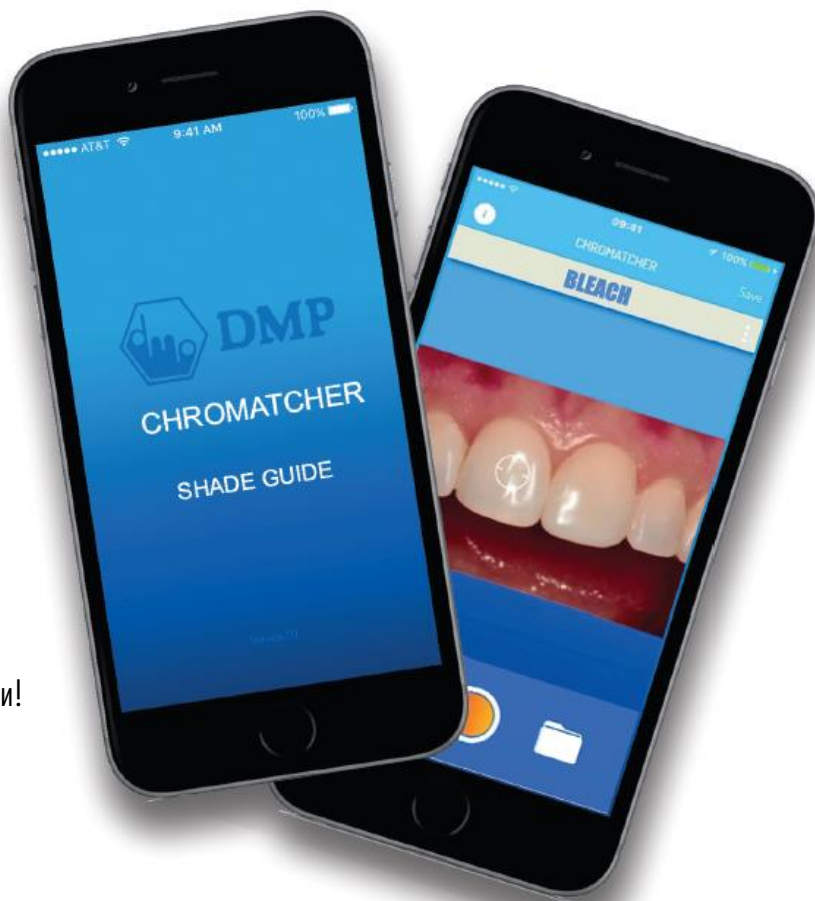

NEW! FREE!

CHROMATCHER

ОПРЕДЕЛЕНИЕ ЦВЕТА СТАЛО ЕЩЕ ПРОЩЕ!

DMP представляет новый цифровой продукт - мобильное приложение Chromatcher.

Chromatcher обеспечивает быстрое и простое определение цвета. Просто сделайте фото нужной области зуба и Chromatcher сам определит какой цвет композитов DMP соответствует данной области! Приложение доступно для бесплатного скачивания в Apple Store для iPhone, iPad и iPod touch.

Что говорят эксперты о композитах DMP

«(Nanoceram-Bright) Соответствие цветов было превосходным и, после нанесения материала, был очевиден эффект хамелеона, поскольку материал визуально сливался с цветом зуба.»